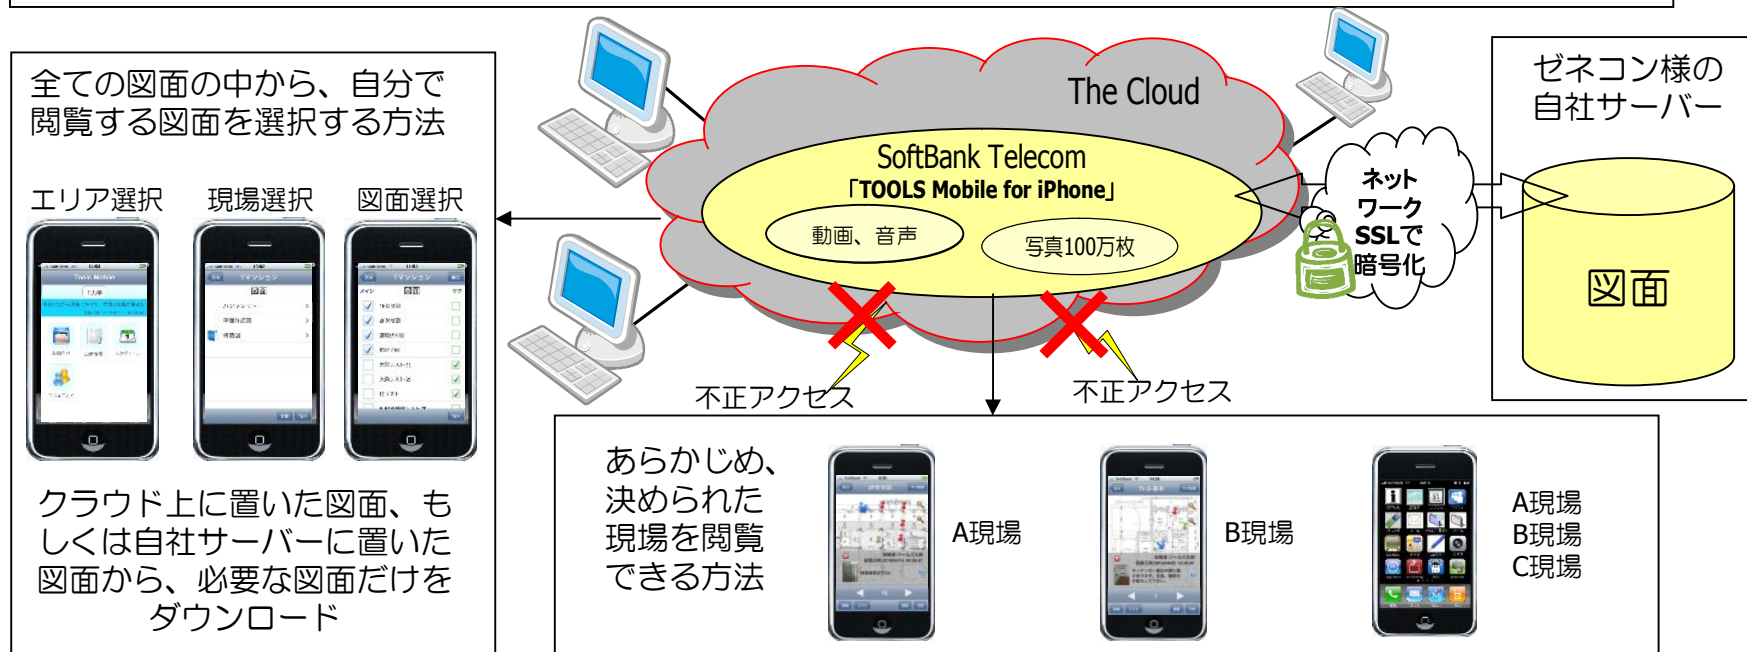

カスタマイズサービス

Technology Oriented Operational Link Service

カスタマイズサービス概要

図面の格納場所選定

- 機密データである、図面だけ自社サーバーに格納（下図参照）
- 図面と投稿データ（写真、コメント、チェックリスト）を自社サーバーに格納
- 全データをセキュリティ万全のソフトバンクテレコムデータセンターに格納（クラウド）

図面の取込方法選定

- あらかじめ確定している現場を閲覧できる方法。（標準）
- 全ての図面の中から自分の見たい図面だけをダウンロードし、閲覧する方法。（オプション）

*クラウドコンピューティングとは、データやソフトウェアの所在を意識することなく、いわゆるインターネットの向こう側、すなわち「クラウド(雲)」の中に移し、必要に応じて取り出して、使った分だけ料金を払うという形態。かつユーザーはその先をあまり意識しない。